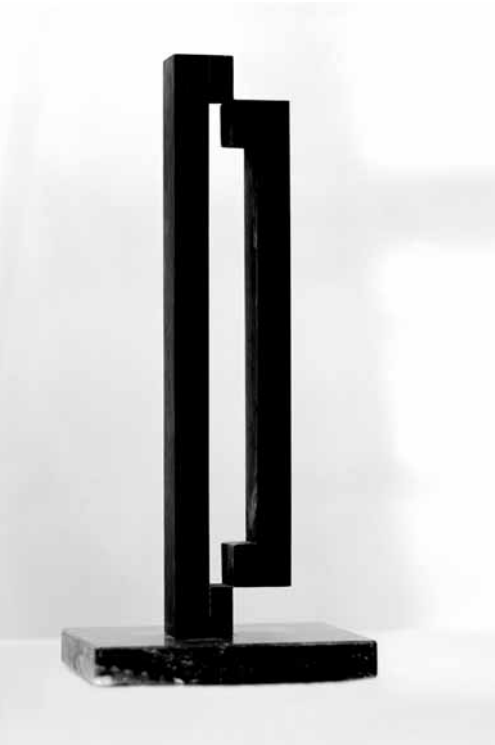

Lon Pennock
Balance, 2001
Stahl, 33 x 13 x 15cm